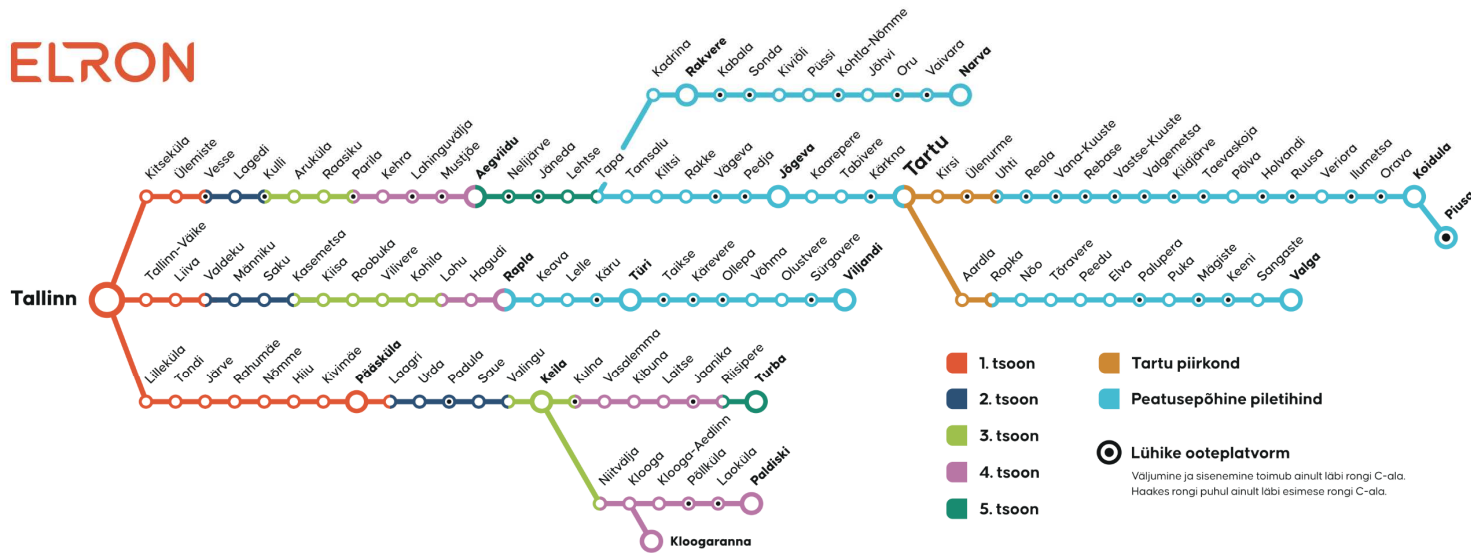

Elroni soodus perioodipileti hind 30-ks päevaks rongist ostmisel (müüakse Sõidukaardile)

Hinnad kehtivad alates 1. jaanuarist 2024

IDASUUND (TARTU)

	I tsoon	II tsoon	III tsoon	IV tsoon	V tsoon	Tapa	Tamsalu	Kõrtsi	Rakke	Vägeva	Pedja	Jõgeva	Kaarepere	Tabivere	Kärkna
Tamsalu	101.20 €					59.40 €	41.80 €	24.20 €							
Kõrtsi	114.40 €					70.40 €	52.80 €	33.00 €	19.80 €						
Rakke	127.60 €					83.60 €	66.00 €	48.40 €	30.80 €	22.00 €					
Vägeva	138.60 €					94.60 €	79.20 €	61.60 €	44.00 €	30.80 €	19.80 €				
Pedja	151.80 €					105.60 €	90.20 €	74.80 €	52.80 €	44.00 €	26.40 €	19.80 €			
Jõgeva	162.80 €					116.60 €	101.20 €	85.80 €	66.00 €	52.80 €	37.40 €	26.40 €	19.80 €		
Kaarepere	173.80 €					132.00 €	116.60 €	99.00 €	81.40 €	70.40 €	52.80 €	44.00 €	30.80 €	22.00 €	
Tabivere	189.20 €					147.40 €	132.00 €	114.40 €	94.60 €	85.80 €	70.40 €	57.20 €	46.20 €	33.00 €	22.00 €
Kärkna	198.00 €					156.20 €	140.80 €	125.40 €	107.80 €	96.80 €	81.40 €	70.40 €	59.40 €	48.40 €	33.00 €
Tartu	198.00 €					169.40 €	147.40 €	132.00 €	116.60 €	105.60 €	94.60 €	81.40 €	70.40 €	59.40 €	46.20 €