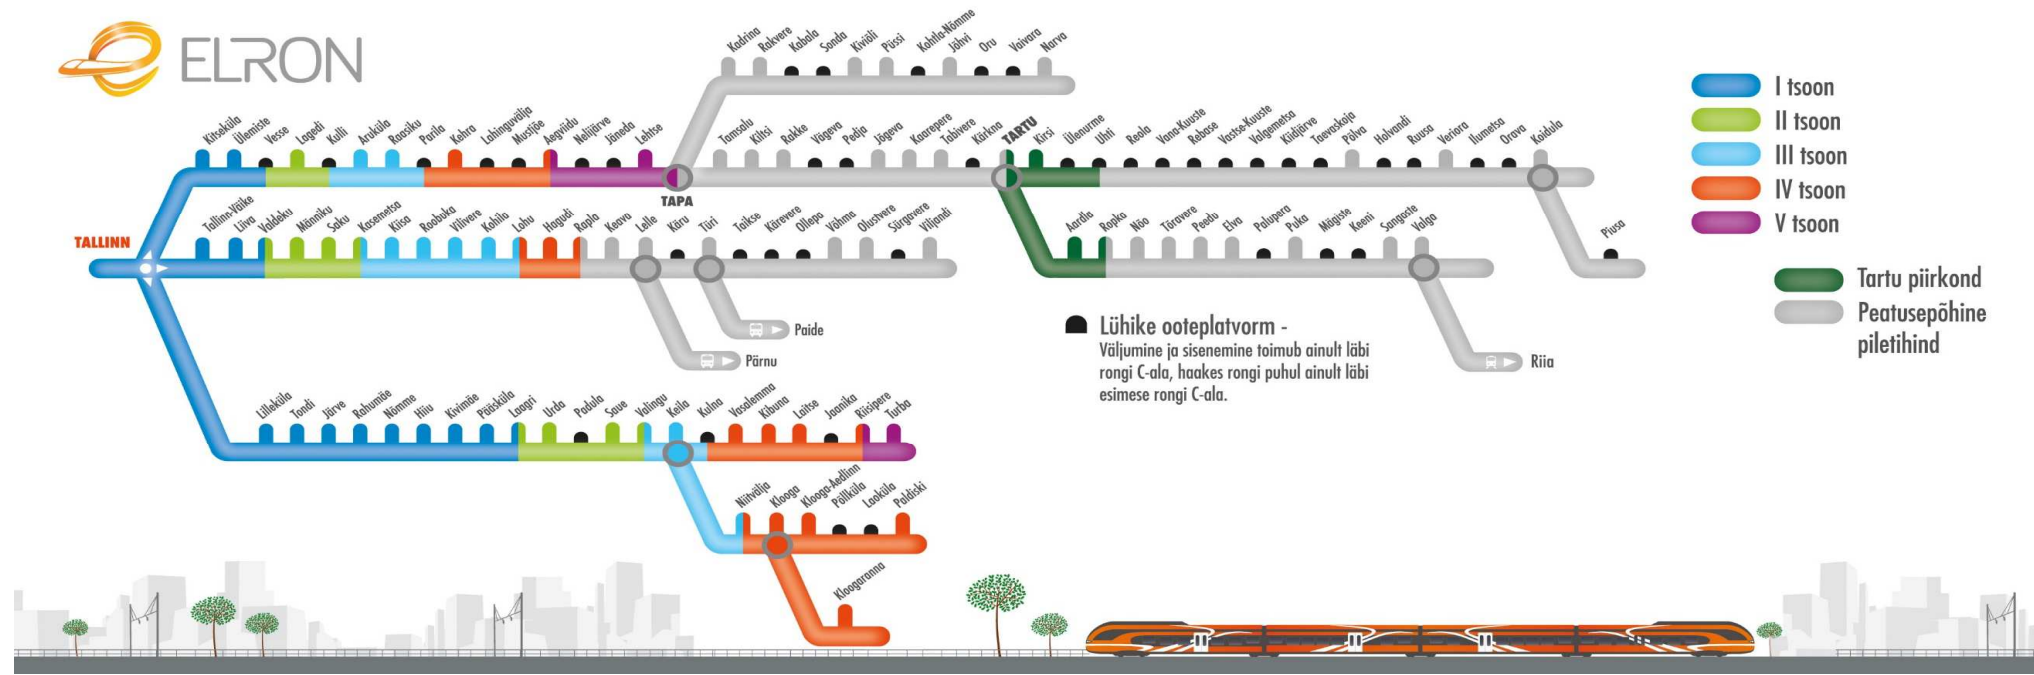

Elroni perioodipileti hind 30-ks päevaks rongist ostmisel (müüakse Sõidukaardile)

Hinnad kehtivad alates 1. jaanuarist 2022

Tsoonide arv	Klienditeenindaja			
	24h pilet		30 päeva pilet	
	Tava	Soodus	Tava	Soodus
1			35,20	24,20
2			50,60	35,20
3			66,00	44,00
4			81,40	57,20
5			110,00	77,00

Soodustused:
10% Elroni kodulehelt

IDASUUND (TARTU)

	I tsoon	II tsoon	III tsoon	IV tsoon	V tsoon	Tapa	Tamsalu	Kiltsi	Rakke	Vägeva	Pedja	Jõgeva	Kaarepere	Tabivere	Kärkna
Tamsalu	132,00 €			77,00 €	52,80 €	30,80 €									
Kiltsi	147,40 €			92,40 €	68,20 €	44,00 €	24,20 €								
Rakke	165,00 €			107,80 €	85,80 €	63,80 €	39,60 €	28,60 €							
Vägeva	180,40 €			123,20 €	101,20 €	79,20 €	55,00 €	39,60 €	24,20 €						
Pedja	195,80 €			138,60 €	116,60 €	96,80 €	70,40 €	55,00 €	35,20 €	26,40 €					
Jõgeva	209,00 €			151,80 €	132,00 €	110,00 €	85,80 €	70,40 €	48,40 €	35,20 €	26,40 €				
Kaarepere	226,60 €			169,40 €	151,80 €	127,60 €	105,60 €	90,20 €	68,20 €	55,00 €	39,60 €	28,60 €			
Tabivere	246,40 €			189,20 €	169,40 €	147,40 €	123,20 €	110,00 €	90,20 €	74,80 €	59,40 €	44,00 €	28,60 €		
Kärkna	255,20 €			204,60 €	182,60 €	162,80 €	140,80 €	125,40 €	105,60 €	92,40 €	77,00 €	61,60 €	44,00 €	28,60 €	
Tartu	257,40 €			220,00 €	191,40 €	171,60 €	151,80 €	138,60 €	121,00 €	105,60 €	90,20 €	77,00 €	59,40 €	39,60 €	28,60 €