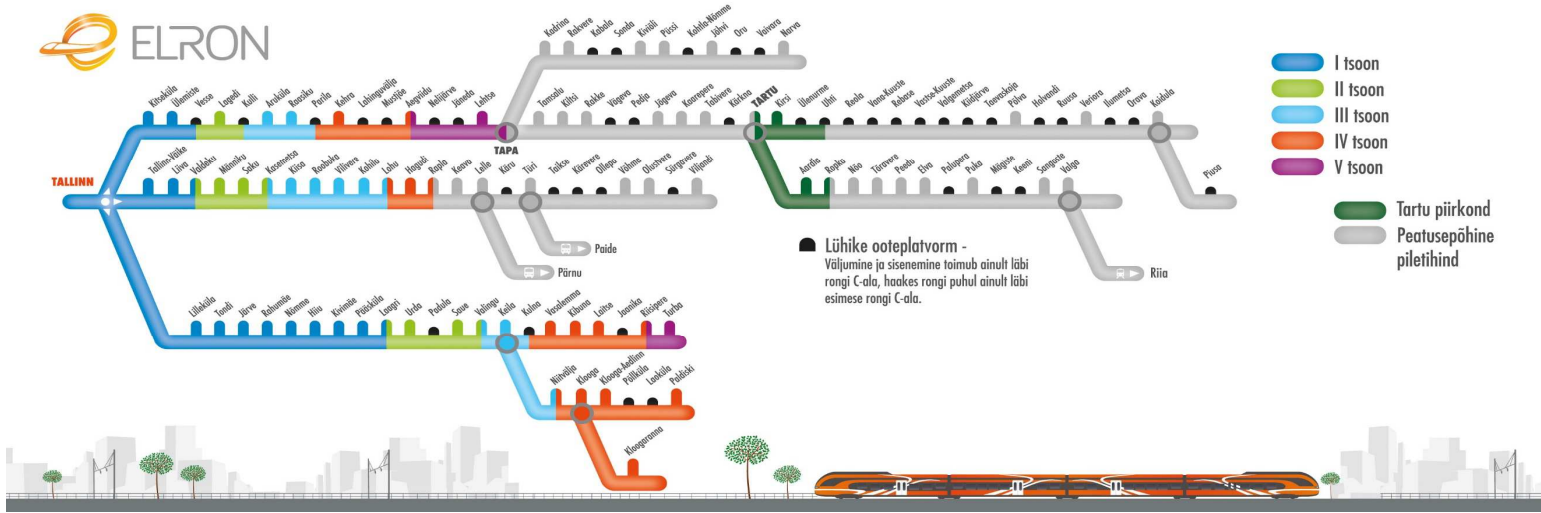

Elroni soodus perioodipileti hind 30-ks päevaks rongist ostmisel (müüakse Sõidukaardile)

Tsoonide arv	Klienditeenindaja			
	24h pilet		30 päeva pilet	
	Tava	Soodus	Tava	Soodus
1			35,20	24,20
2			50,60	35,20
3			66,00	44,00
4			81,40	57,20
5			110,00	77,00

Soodustused:  
10% Elroni kodulehelt

**IDASUUND (TARTU)**

	I tsoon	II tsoon	III tsoon	IV tsoon	V tsoon	Tapa	Tamsalu	Kiltsi	Rakke	Vägeva	Pedja	Jõgeva	Kaarepere	Tabivere	Kärkna
Tamsalu	92,40 €			55,00 €	37,40 €	22,00 €									
Kiltsi	103,40 €			63,80 €	48,40 €	30,80 €	17,60 €								
Rakke	116,60 €			74,80 €	59,40 €	44,00 €	28,60 €	19,80 €							
Vägeva	125,40 €			85,80 €	70,40 €	55,00 €	39,60 €	28,60 €	17,60 €						
Pedja	136,40 €			96,80 €	81,40 €	68,20 €	48,40 €	39,60 €	24,20 €	17,60 €					
Jõgeva	147,40 €			105,60 €	92,40 €	77,00 €	59,40 €	48,40 €	33,00 €	24,20 €	17,60 €				
Kaarepere	158,40 €			118,80 €	105,60 €	90,20 €	74,80 €	63,80 €	48,40 €	39,60 €	19,80 €				
Tabivere	171,60 €			132,00 €	118,80 €	103,40 €	85,80 €	77,00 €	63,80 €	52,80 €	41,80 €	30,80 €	19,80 €		
Kärkna	178,20 €			143,00 €	127,60 €	114,40 €	99,00 €	88,00 €	74,80 €	63,80 €	55,00 €	44,00 €	30,80 €	19,80 €	
Tartu	180,40 €			154,00 €	134,20 €	121,00 €	105,60 €	96,80 €	85,80 €	74,80 €	63,80 €	55,00 €	41,80 €	28,60 €	19,80 €