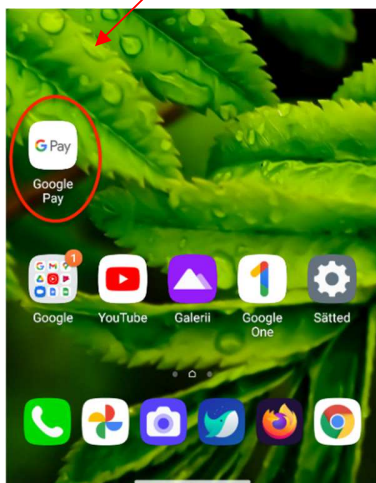

## Google Pay äpp telefonis

Elektroniline pangakaart Android telefonis/nutikellas.

Pileti olemasolu kontrollimiseks kasutatakse **Virtual account number** 4 viimast numbrit. Selle numbri leiab kaardikasutaja oma **Google Pay** rakendusest vastava kaardi peale klikkides.

**Samal kaardil on telefoni ja kella rakendustes erinevad numbrid. Tuleb vaadata piletiostuks kasutatud kaardi oma.**

1. Leia rakenduste valikust **Google Pay** ja vajuta ikoonil:

2. Rakenduses vali ette see kaart, mille abil teostati validaatorist piletiost. Seejärel kliki kaardi pildil: