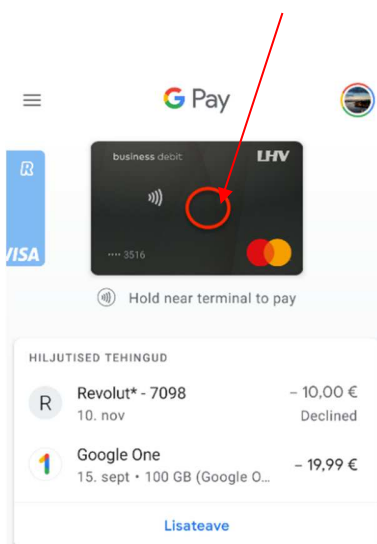

## Google Pay äpp telefonis

Elektroniline pangakaart Android telefonis/nutikellas.

Pileti olemasolu kontrollimiseks kasutatakse **Virtual account number** 4 viimast numbrit. Selle numbri leiab kaardikasutaja oma **Google Pay** rakendusest vastava kaardi peale klikkides.

**Samal kaardil on telefoni ja kella rakendustes erinevad numbrid. Tuleb vaadata piletiostuks kasutatud kaardi oma.**

1. Leia rakenduste valikust **Google Pay** ja vajuta ikoonil:

2. Rakenduses vali ette see kaart, mille abil teostati validaatorist piletiost. Seejärel kliki kaardi pildil: