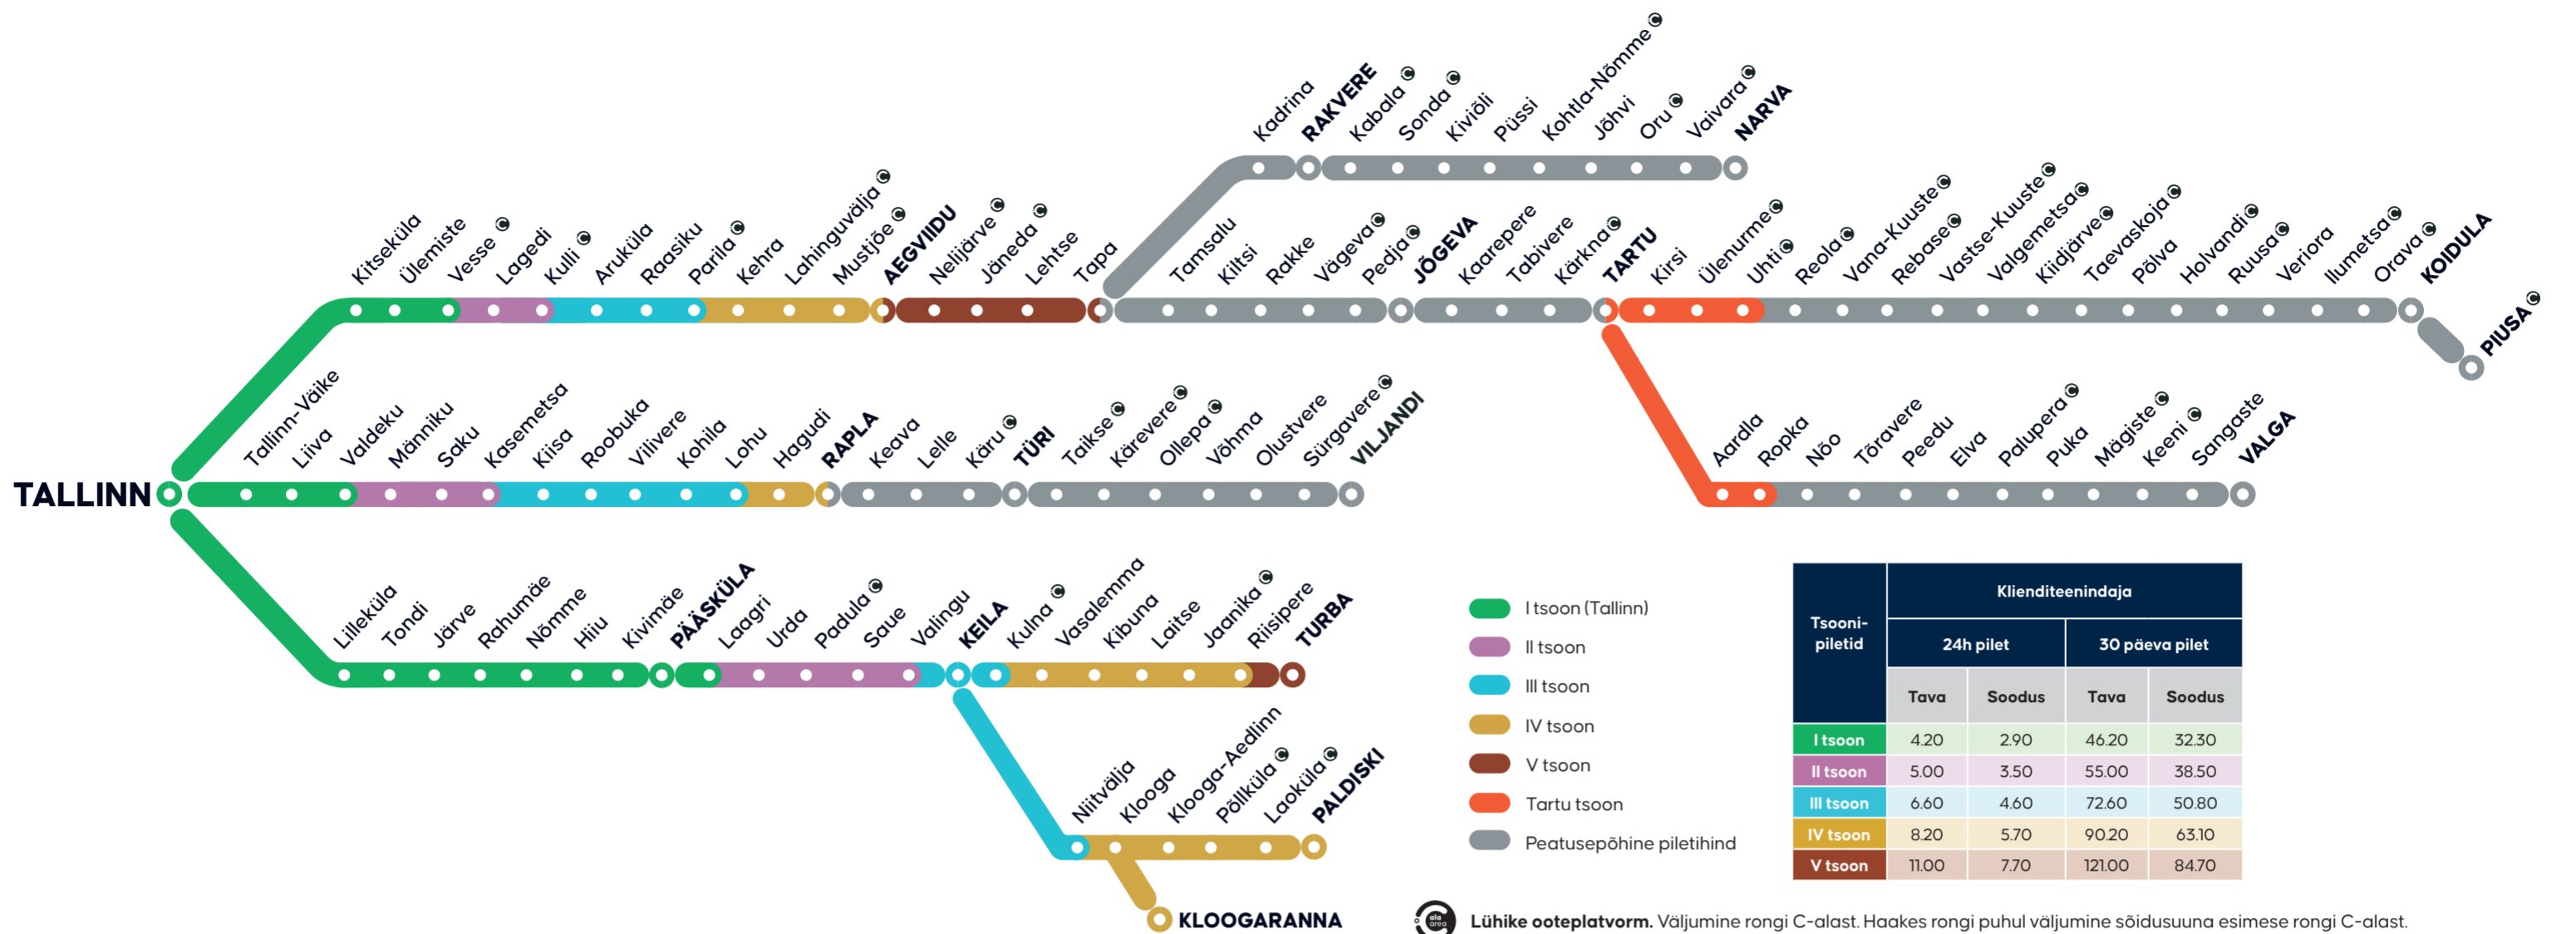

Piletihinnad: perioodipilet

ELRON

Kehtivad alates 1. märtsist 2025 klienditeenindajalt ostes. Kõik hinnad eurodes. Parimate hindadega reiseid leiab veebilehelt elron.ee ning äpist.