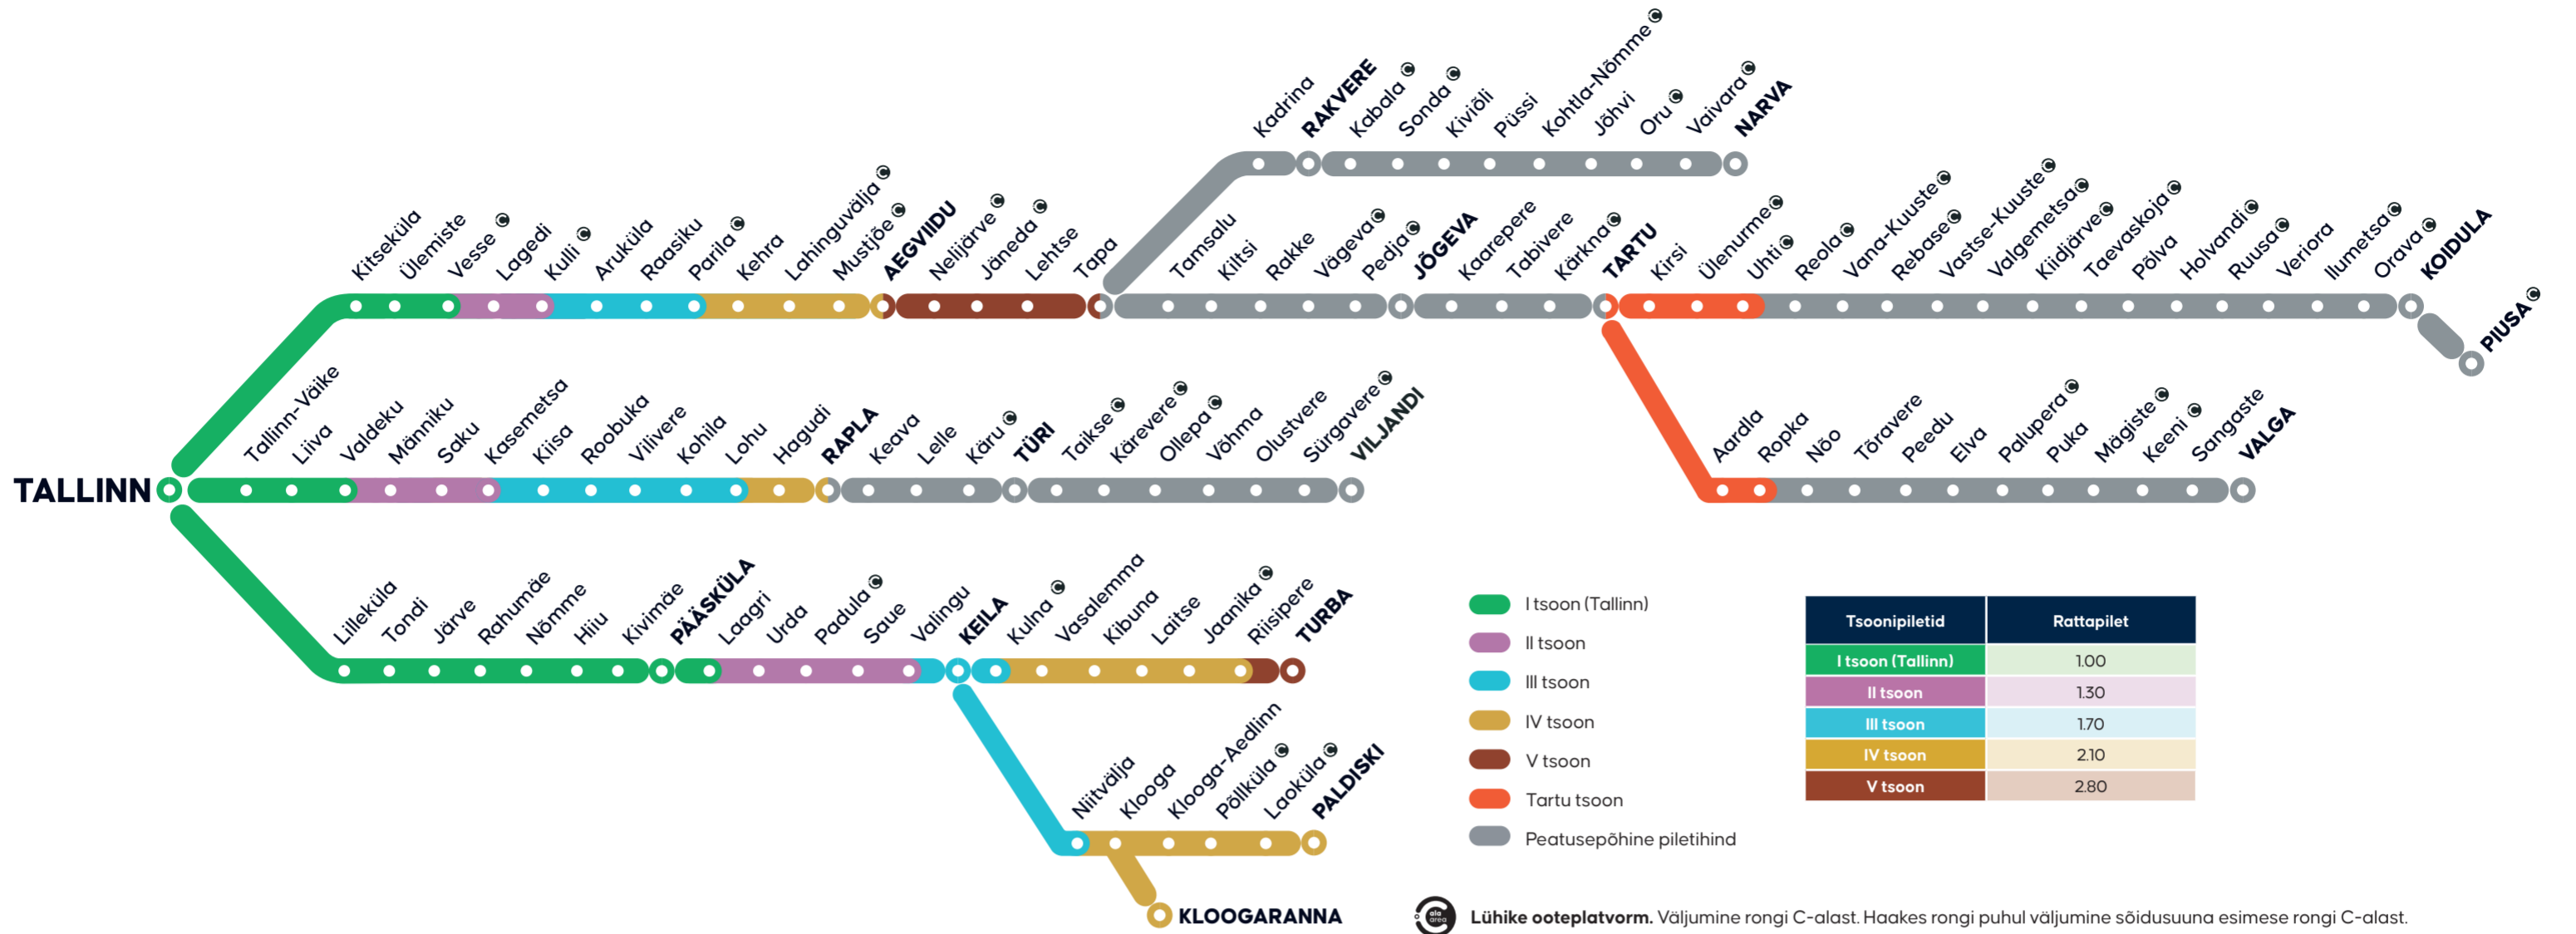

Piletihinnad: rattapilet

ELRON

Kehtivad alates 1. märtsist 2025 rongist ostes. Kõik hinnad eurodes.
Parimate hindadega reiseid leiab veebilehelt elron.ee ning äpist.

Tallinn-Tartu

	I tsoon (Tallinn)	IV tsoon	V tsoon	Tapa	Tamsalu	Kiltsi	Rakke	Vägeva	Pedja	Jõgeva	Kaarepere	Tabivere	Kärkna
Tamsalu	3.70	2.20	1.50	1.00									
Kiltsi	4.00	2.50	1.70	1.20	1.00								
Rakke	4.50	3.00	2.20	1.70	1.00	1.00							
Vägeva	5.00	3.50	2.70	2.20	1.50	1.20	1.00						
Pedja	5.50	3.70	3.20	2.70	2.00	1.50	1.00	1.00					
Jõgeva	5.70	4.20	3.70	3.00	2.20	2.00	1.20	1.00	1.00				
Kaarepere	6.00	4.70	4.20	3.50	3.00	2.50	1.70	1.50	1.20	1.00			
Tabivere	6.20	5.20	4.70	4.00	3.50	3.00	2.50	2.00	1.70	1.20	1.00		
Kärkna	6.50	5.50	5.00	4.50	3.70	3.50	2.70	2.50	2.00	1.70	1.20	1.00	
Tartu	6.70	6.00	5.20	4.70	4.20	3.70	3.20	2.70	2.50	2.20	1.70	1.20	1.00

Tallinn-Narva

	I tsoon (Tallinn)	IV tsoon	V tsoon	Tapa	Kadrina	Rakvere	Kabala	Sonda	Kiviõli	Püssi	Kohtla-Nõmme	Jõhvi	Oru	Vaivara
Kadrina	3.70	2.20	1.50	1.00										
Rakvere	4.20	3.00	2.20	1.50	1.00									
Kabala	4.70	3.20	2.70	2.20	1.50	1.00								
Sonda	5.00	3.70	3.00	2.50	2.00	1.20	1.00							
Kiviõli	5.20	4.00	3.20	2.70	2.20	1.50	1.00	1.00						
Püssi	5.50	4.20	3.50	3.00	2.20	1.70	1.00	1.00	1.00					
Kohtla-Nõmme	5.70	4.50	3.70	3.20	2.70	2.20	1.20	1.00	1.00	1.00				
Jõhvi	6.00	5.00	4.20	3.70	3.00	2.70	2.00	1.50	1.20	1.00	1.00			
Oru	6.50	5.20	4.50	4.20	3.50	3.00	2.20	2.00	1.50	1.50	1.00	1.00		
Vaivara	7.00	5.70	5.00	4.50	4.00	3.50	2.70	2.20	2.00	2.00	1.50	1.00	1.00	
Narva	7.50	6.50	6.00	5.50	5.00	4.50	3.70	3.20	3.00	2.70	2.50	2.00	1.50	1.20