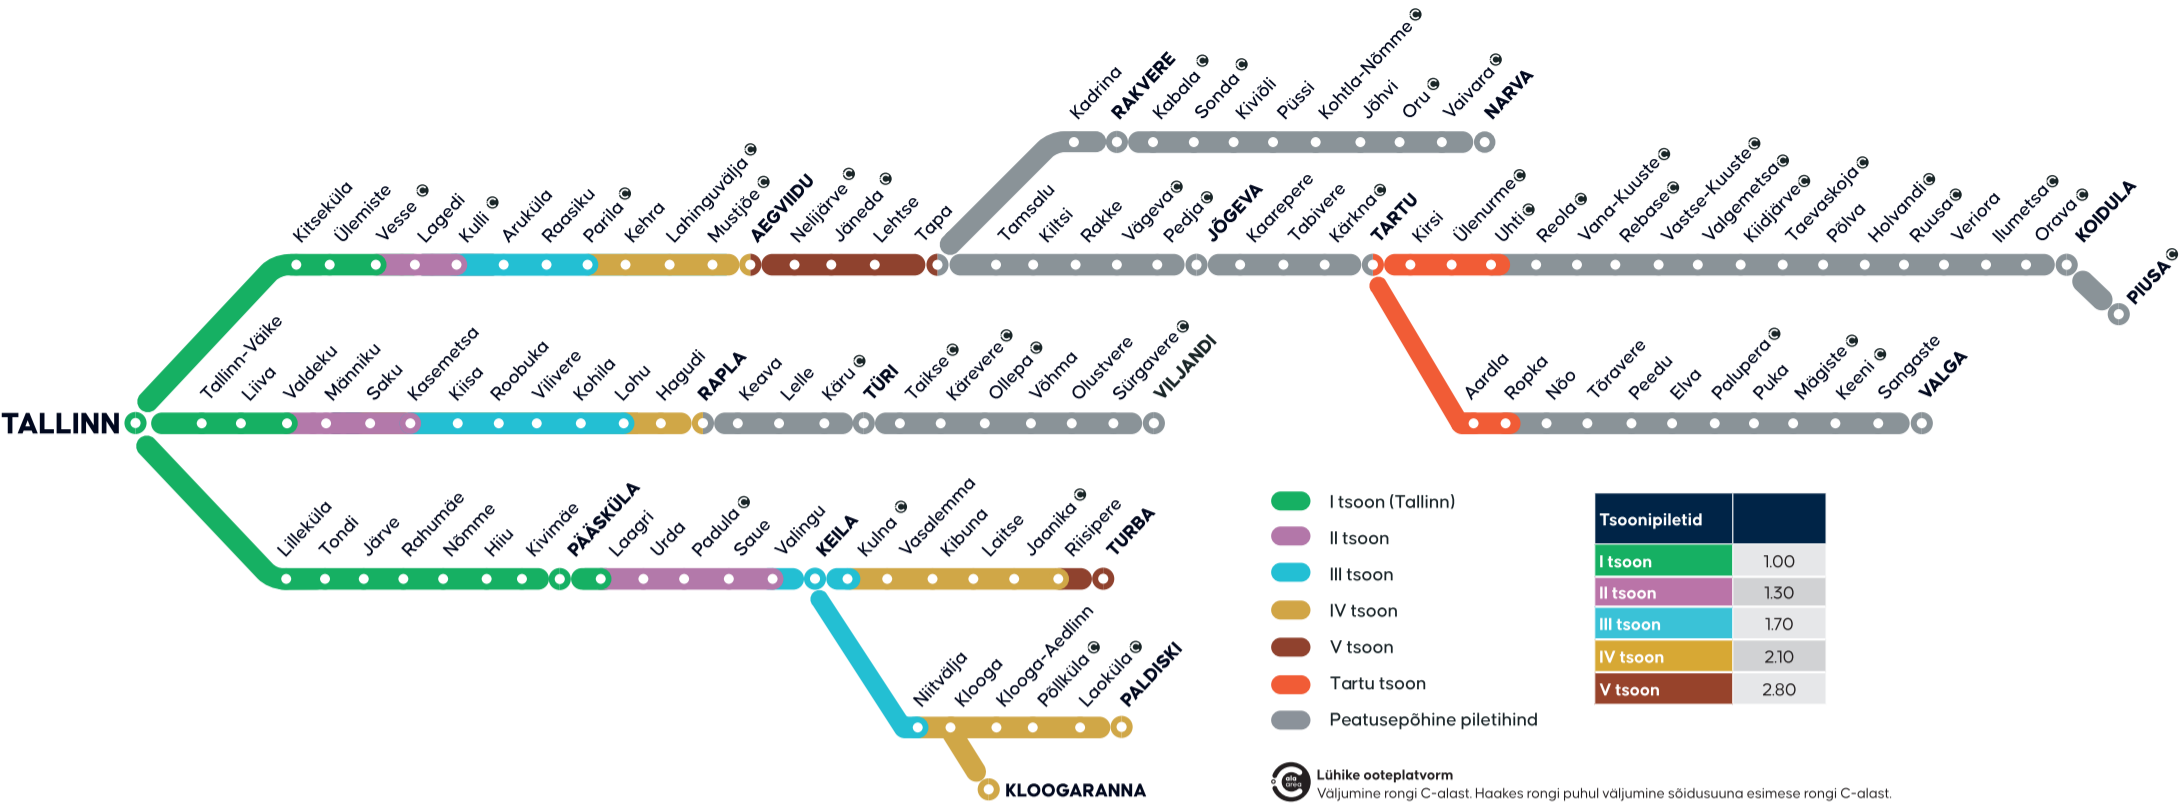

Piletihinnad: jalgrattapilet

Kehtivad alates 1. jaanuarist 2024. Rattapilet kehtib aprillist oktoobrini kõikides diiselrongides. Kõik hinnad eurodes.

Tallinn-Tartu

	I tsoon (Tallinn)	IV tsoon	V tsoon	Tapa	Tamsalu	Kiitsi	Rakke	Vägeva	Pedja	Jõgeva	Kaarepere	Tabivere	Kärkna
Tamsalu	3.30	2.00	1.30	1.00									
Kiitsi	3.70	2.30	1.70	1.10	1.00								
Rakke	4.20	2.70	2.20	1.60	1.00	1.00							
Vägeva	4.50	3.10	2.60	2.00	1.40	1.00	1.00						
Pedja	4.90	3.50	2.90	2.40	1.80	1.40	1.00	1.00					
Jõgeva	5.30	3.80	3.30	2.80	2.20	1.80	1.20	1.00	1.00				
Kaarepere	5.70	4.30	3.80	3.20	2.70	2.30	1.70	1.40	1.00	1.00			
Tabivere	6.20	4.80	4.30	3.70	3.10	2.80	2.30	1.90	1.50	1.10	1.00		
Kärkna	6.40	5.10	4.60	4.10	3.50	3.20	2.70	2.30	2.00	1.60	1.10	1.00	
Tartu	6.50	5.50	4.80	4.30	3.80	3.50	3.10	2.70	2.30	2.00	1.50	1.00	1.00

Tallinn-Narva

	I tsoon (Tallinn)	IV tsoon	V tsoon	Tapa	Kadrina	Rakvere	Kabala	Sonda	Kiviõli	Püssi	Kohtla-Nõmme	Jõhvi	Oru	Vaivara
Kadrina	3.30	2.00	1.30	1.00										
Rakvere	3.70	2.40	1.80	1.20	1.00									
Kabala	4.40	3.10	2.50	2.00	1.30	1.00								
Sonda	4.80	3.50	2.90	2.40	1.80	1.20	1.00							
Kiviõli	5.00	3.70	3.10	2.60	2.00	1.50	1.00	1.00						
Püssi	5.30	3.90	3.30	2.80	2.20	1.70	1.00	1.00	1.00					
Kohtla-Nõmme	5.50	4.20	3.60	3.10	2.50	2.00	1.30	1.00	1.00	1.00				
Jõhvi	5.70	4.60	4.00	3.50	2.90	2.50	1.80	1.40	1.10	1.00	1.00			
Oru	6.20	5.00	4.30	3.90	3.40	2.90	2.20	1.80	1.50	1.30	1.00	1.00		
Vaivara	6.60	5.30	4.70	4.30	3.80	3.30	2.60	2.20	2.00	1.80	1.50	1.00	1.00	
Narva	7.00	6.10	5.50	5.10	4.60	4.20	3.50	3.10	2.80	2.70	2.40	1.90	1.50	1.10