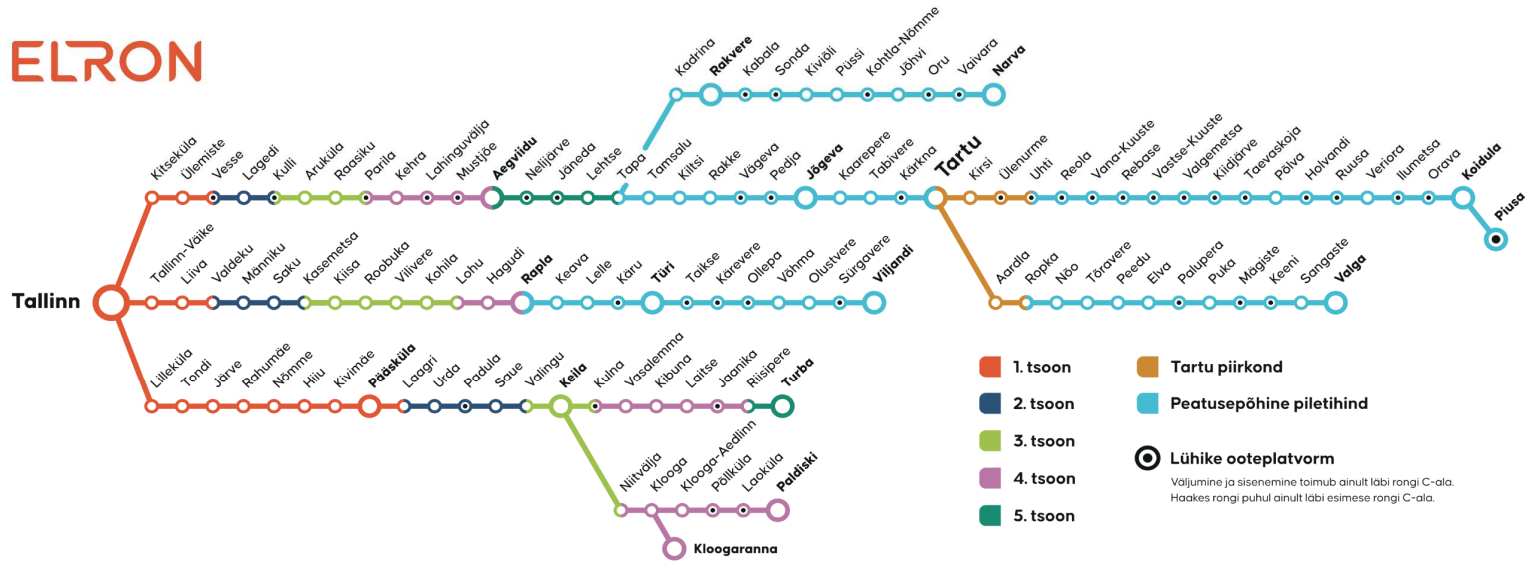

# Elroni soodus perioodipileti hind 30-ks päevaks rongist ostmisel (müüakse Sõidukaardile)

Hinnad kehtivad alates 1. jaanuarist 2022

Tsoonide arv	Klienditeenindaja			
	24h pilet		30 päeva pilet	
	Tava	Soodus	Tava	Soodus
1	3.40	2.30	35.20	24.20
2	4.90	3.40	50.60	35.20
3	6.40	4.20	66.00	44.00
4	7.80	5.50	81.40	57.20
5	10.60	7.40	110.00	77.00

**Soodustused:**  
10% Elroni kodulehelt

**IDASUUND (TARTU)**

	I tsoon	II tsoon	III tsoon	IV tsoon	V tsoon	Tappa	Tamsalu	Kiltsi	Rakke	Vägeva	Pedja	Jõgeva	Kaarepere	Tabivere	Kärkna
Tamsalu	92.40 €					55.00 €	37.40 €	22.00 €							
Kiltsi	103.40 €					63.80 €	48.40 €	30.80 €	17.60 €						
Rakke	116.60 €					74.80 €	59.40 €	44.00 €	28.60 €	19.80 €					
Vägeva	125.40 €					85.80 €	70.40 €	55.00 €	39.60 €	28.60 €	17.60 €				
Pedja	136.40 €					96.80 €	81.40 €	68.20 €	48.40 €	39.60 €	24.20 €	17.60 €			
Jõgeva	147.40 €					105.60 €	92.40 €	77.00 €	59.40 €	48.40 €	33.00 €	24.20 €	17.60 €		
Kaarepere	158.40 €					118.80 €	105.60 €	90.20 €	74.80 €	63.80 €	48.40 €	39.60 €	19.80 €		
Tabivere	171.60 €					132.00 €	118.80 €	103.40 €	85.80 €	77.00 €	63.80 €	52.80 €	41.80 €	30.80 €	19.80 €
Kärkna	178.20 €					143.00 €	127.60 €	114.40 €	99.00 €	88.00 €	74.80 €	63.80 €	55.00 €	44.00 €	30.80 €
Tartu	180.40 €					154.00 €	134.20 €	121.00 €	105.60 €	96.80 €	85.80 €	74.80 €	63.80 €	55.00 €	41.80 €