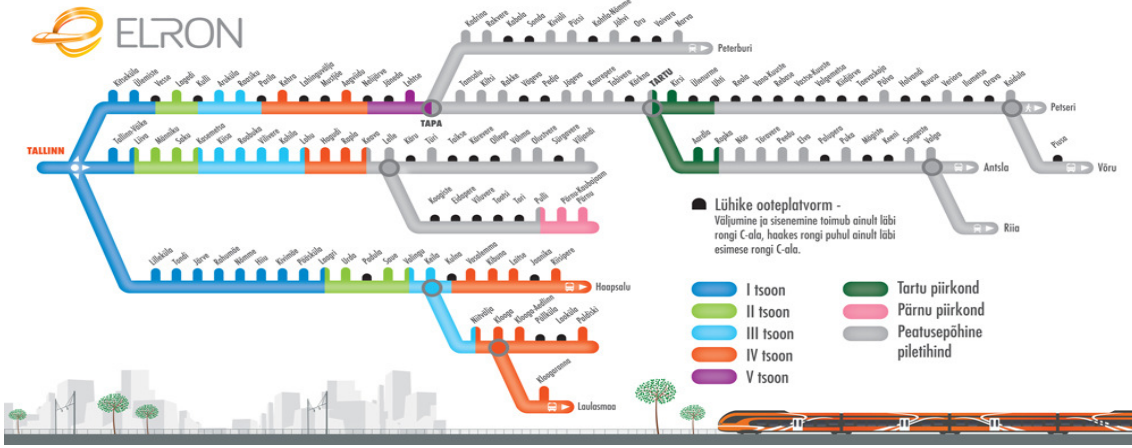

Elroni soodus perioodipileti hind 30 päevaks rongist ostmisel (müüakse Sõidukaardile)

Hinnad kehtivad alates 14.02.2016

Tsoonide arv	Sõidukaardil						Paberkaardil	
	Pilet		Päevapilet		30 päeva pilet		pilet	
	Tava	Soodus	Tava	Soodus	Tava	Soodus	Tava	Soodus
1	1,08	0,72	2,16	1,44	26	17	1,2	0,8
2	1,71	1,17	3,42	2,34	41	28	1,9	1,3
3	2,16	1,44	4,32	2,88	52	35	2,4	1,6
4	2,7	1,89	5,4	3,78	65	45	3	2,1
5	3,78	2,61	7,56	5,22	91	63	4,2	2,9