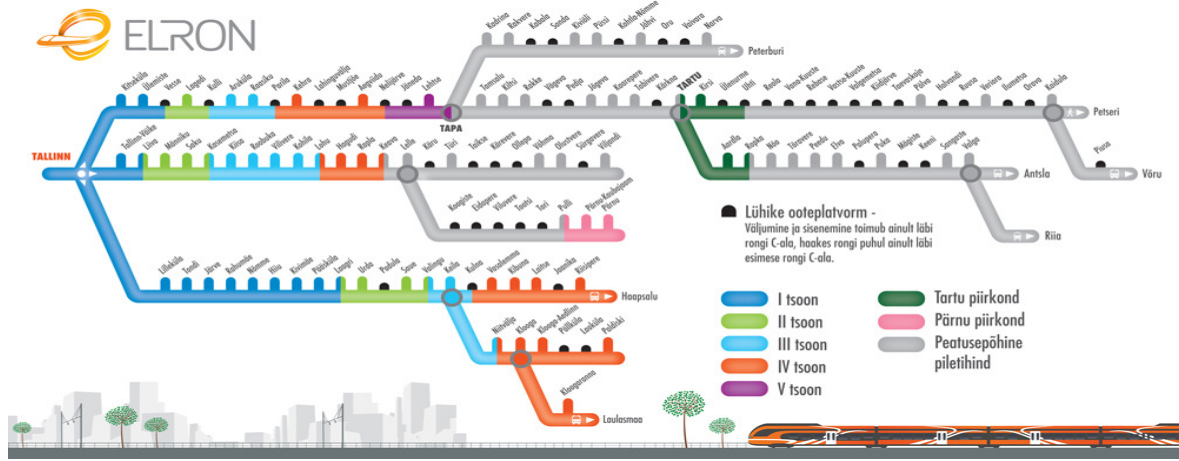

# Elroni perioodipileti hind 30 päevaks rongist ostmisel (müüakse Sõidukaardile)

Hinnad kehtivad alates 14.02.2016

Tsoonide arv	Sõidukaardil						Paber kandjal	
	Pilet		Päevapilet		30 päeva pilet		Tava	Soodus
1	1,08	0,72	2,16	1,44	26	17	1,2	0,8
2	1,71	1,17	3,42	2,34	41	28	1,9	1,3
3	2,16	1,44	4,32	2,88	52	35	2,4	1,6
4	2,7	1,89	5,4	3,78	65	45	3	2,1
5	3,78	2,61	7,56	5,22	91	63	4,2	2,9