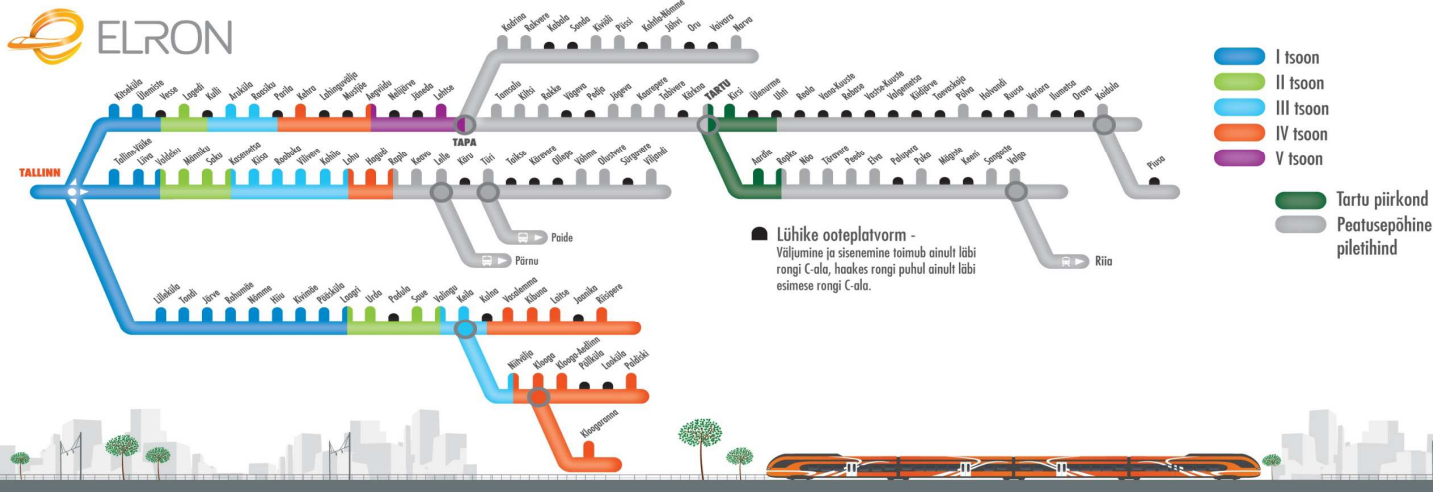

Elroni soodus perioodipileti hind 30-ks päevaks rongist ostmisel (müüakse Sõidukaardile)

Hinnad kehtivad alates 10. detsembrist 2017

IDASUUND (TARTU)

	I tsoon	II tsoon	III tsoon	IV tsoon	V tsoon	Tartu	Tamsalu	Kiltsi	Rakke	Vägeva	Pedja	Jõgeva	Kaarepere	Tabivere	Kärkna
Tamsalu	79.20 €					44.00 €	33.00 €	17.60 €							
Kiltsi	90.20 €					55.00 €	44.00 €	26.40 €	15.40 €						
Rakke	101.20 €					63.80 €	55.00 €	39.60 €	24.20 €	17.60 €					
Vägeva	110.00 €					72.60 €	63.80 €	48.40 €	33.00 €	24.20 €	15.40 €				
Pedja	121.00 €					81.40 €	74.80 €	57.20 €	44.00 €	33.00 €	22.00 €	15.40 €			
Jõgeva	129.80 €					90.20 €	83.60 €	66.00 €	50.60 €	44.00 €	28.60 €	22.00 €	15.40 €		
Kaarepere	140.80 €					101.20 €	94.60 €	79.20 €	63.80 €	55.00 €	41.80 €	33.00 €	24.20 €	17.60 €	
Tabivere	151.80 €					114.40 €	105.60 €	90.20 €	74.80 €	66.00 €	52.80 €	44.00 €	35.20 €	26.40 €	17.60 €
Kärkna	160.60 €					123.20 €	114.40 €	101.20 €	85.80 €	77.00 €	63.80 €	55.00 €	46.20 €	37.40 €	26.40 €
Tartu	162.80 €					132.00 €	123.20 €	107.80 €	94.60 €	85.80 €	74.80 €	63.80 €	55.00 €	46.20 €	33.00 €

Tsoonide arv	Sõidukaardil						Paberkaardil			
	Pilet		24h pilet		30 päeva pilet		Pilet		24h pilet	
	Tava	Soodus	Tava	Soodus	Tava	Soodus	Tava	Soodus	Tava	Soodus
1	1,17	0,81	2,43	1,71	28,60	19,80	1.30	0,90	2.70	1.90
2	1,80	1,26	3,78	2,61	44,00	30,80	2.00	1,40	4.20	2.90
3	2,34	1,53	4,95	3,24	57,20	37,40	2.60	1,70	5.50	3.60
4	2,88	1,98	6,03	4,14	70,40	48,40	3.20	2,20	6.70	4.60
5	3,96	2,79	8,28	5,85	96,80	68,20	4.40	3,10	9.20	6.50