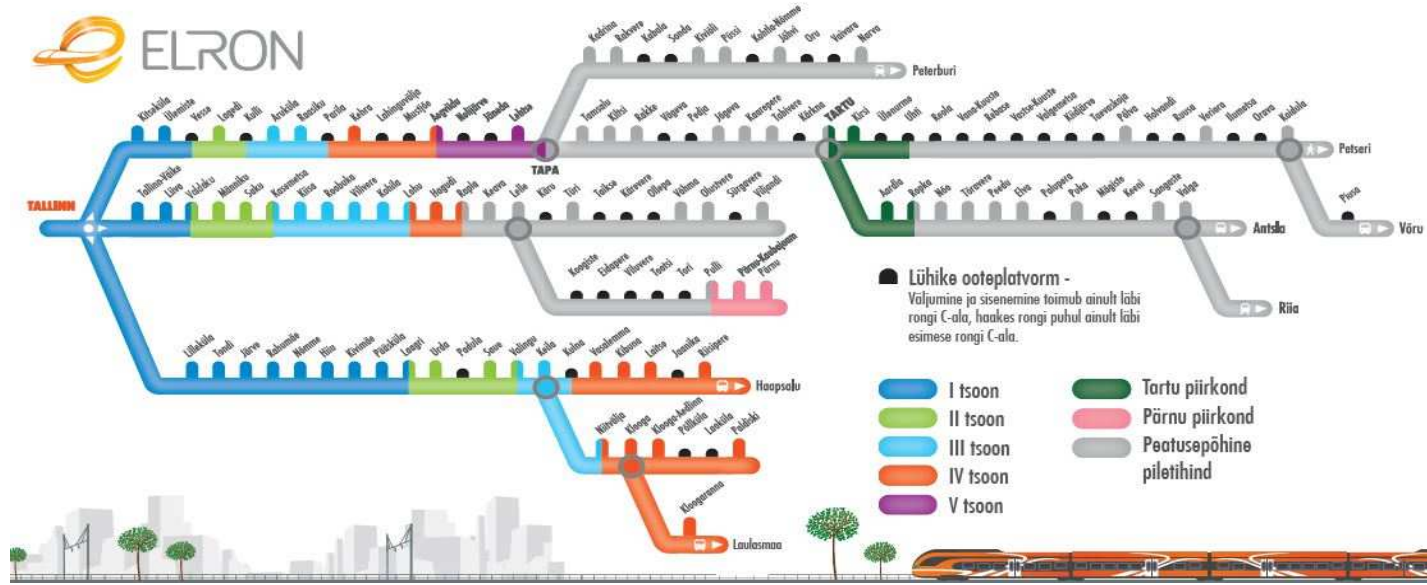

# Elroni soodus perioodipileti hind 30-ks päevaks rongist ostmisel (müüakse Sõidukaardile)

Hinnad kehtivad alates 10. detsembrist 2017

Tsoonide arv	Sõidukaardil						Paberkaartjal			
	Pilet		24h pilet		30 päeva pilet		Pilet		24h pilet	
	Tava	Soodus	Tava	Soodus	Tava	Soodus	Tava	Soodus	Tava	Soodus
1	1,17	0,81	2,43	1,71	28,60	19,80	1,30	0,90	2,70	1,90
2	1,80	1,26	3,78	2,61	44,00	30,80	2,00	1,40	4,20	2,90
3	2,34	1,53	4,95	3,24	57,20	37,40	2,60	1,70	5,50	3,60
4	2,88	1,98	6,03	4,14	70,40	48,40	3,20	2,20	6,70	4,60
5	3,96	2,79	8,28	5,85	96,80	68,20	4,40	3,10	9,20	6,50