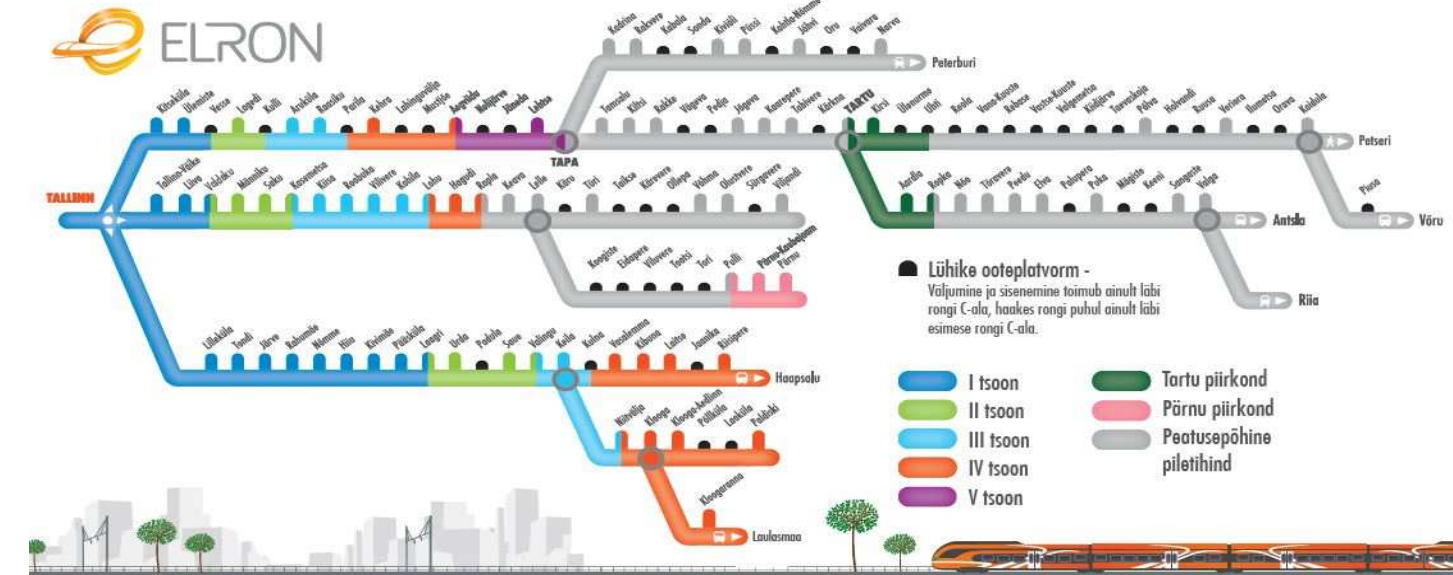

Elroni perioodipileti hind 30-ks päevaks rongist ostmisel (müüakse Sõidukaardile)

Hinnad kehtivad alates 10. detsembrist 2017

IDASUUND (TARTU)

	I tsoon	II tsoon	III tsoon	IV tsoon	V tsoon	Tartu	Tamsalu	Kiltsi	Rakke	Vägeva	Pedja	Jõgeva	Kaarepere	Tabivere	Kärkna
Tamsalu	114,40 €			63,80 €	48,40 €	26,40 €									
Kiltsi	127,60 €			77,00 €	61,60 €	37,40 €	22,00 €								
Rakke	145,20 €			90,20 €	79,20 €	55,00 €	33,00 €	24,20 €							
Vägeva	158,40 €			103,40 €	92,40 €	68,20 €	48,40 €	33,00 €	22,00 €						
Pedja	173,80 €			116,60 €	107,80 €	81,40 €	61,60 €	48,40 €	30,80 €	22,00 €					
Jõgeva	184,80 €			129,80 €	118,80 €	94,60 €	72,60 €	61,60 €	41,80 €	30,80 €	22,00 €				
Kaarepere	202,40 €			145,20 €	134,20 €	112,20 €	90,20 €	77,00 €	59,40 €	46,20 €	33,00 €	24,20 €			
Tabivere	217,80 €			162,80 €	149,60 €	127,60 €	105,60 €	94,60 €	74,80 €	63,80 €	50,60 €	37,40 €	24,20 €		
Kärkna	228,80 €			176,00 €	162,80 €	143,00 €	121,00 €	110,00 €	90,20 €	79,20 €	66,00 €	52,80 €	37,40 €	24,20 €	
Tartu	233,20 €			189,20 €	176,00 €	154,00 €	134,20 €	123,20 €	105,60 €	92,40 €	79,20 €	66,00 €	48,40 €	33,00 €	24,20 €

Tsoonide arv	Sõidukaardil						Paberkandjal			
	Pilet		24h pilet		30 päeva pilet		Pilet		24h pilet	
	Tava	Soodus	Tava	Soodus	Tava	Soodus	Tava	Soodus	Tava	Soodus
1	1,17	0,81	2,43	1,71	28,60	19,80	1,30	0,90	2,70	1,90
2	1,80	1,26	3,78	2,61	44,00	30,80	2,00	1,40	4,20	2,90
3	2,34	1,53	4,95	3,24	57,20	37,40	2,60	1,70	5,50	3,60
4	2,88	1,98	6,03	4,14	70,40	48,40	3,20	2,20	6,70	4,60
5	3,96	2,79	8,28	5,85	96,80	68,20	4,40	3,10	9,20	6,50