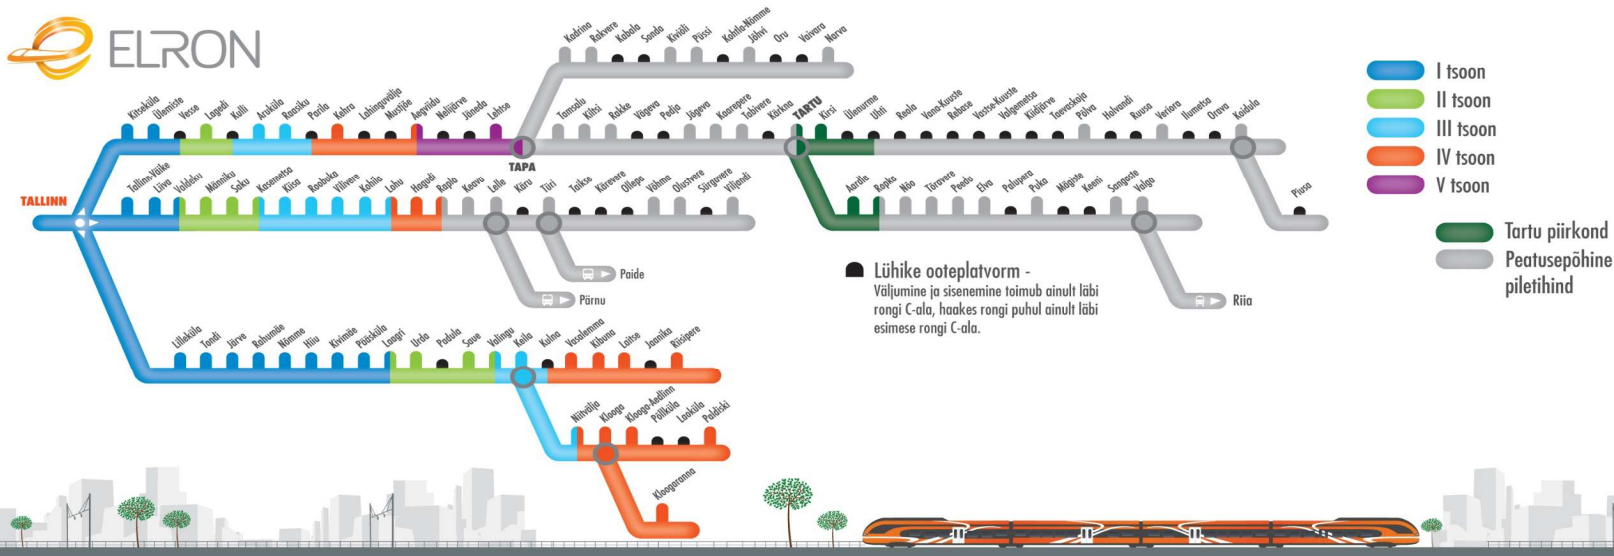

Elroni soodus perioodipileti hind 30-ks päevaks rongist ostmisel (müüakse Sõidukaardile)

Hinnad kehtivad alates 1. märtsist 2019

Tsoonide arv	Klienditeenindaja			
	24h pilet		30 päeva pilet	
	Tava	Soodus	Tava	Soodus
1	2.70	1.90	28,60	19,80
2	4.20	2.90	44,00	30,80
3	5.50	3.60	57,20	37,40
4	6.70	4.60	70,40	48,40
5	9.20	6.50	96,80	68,20